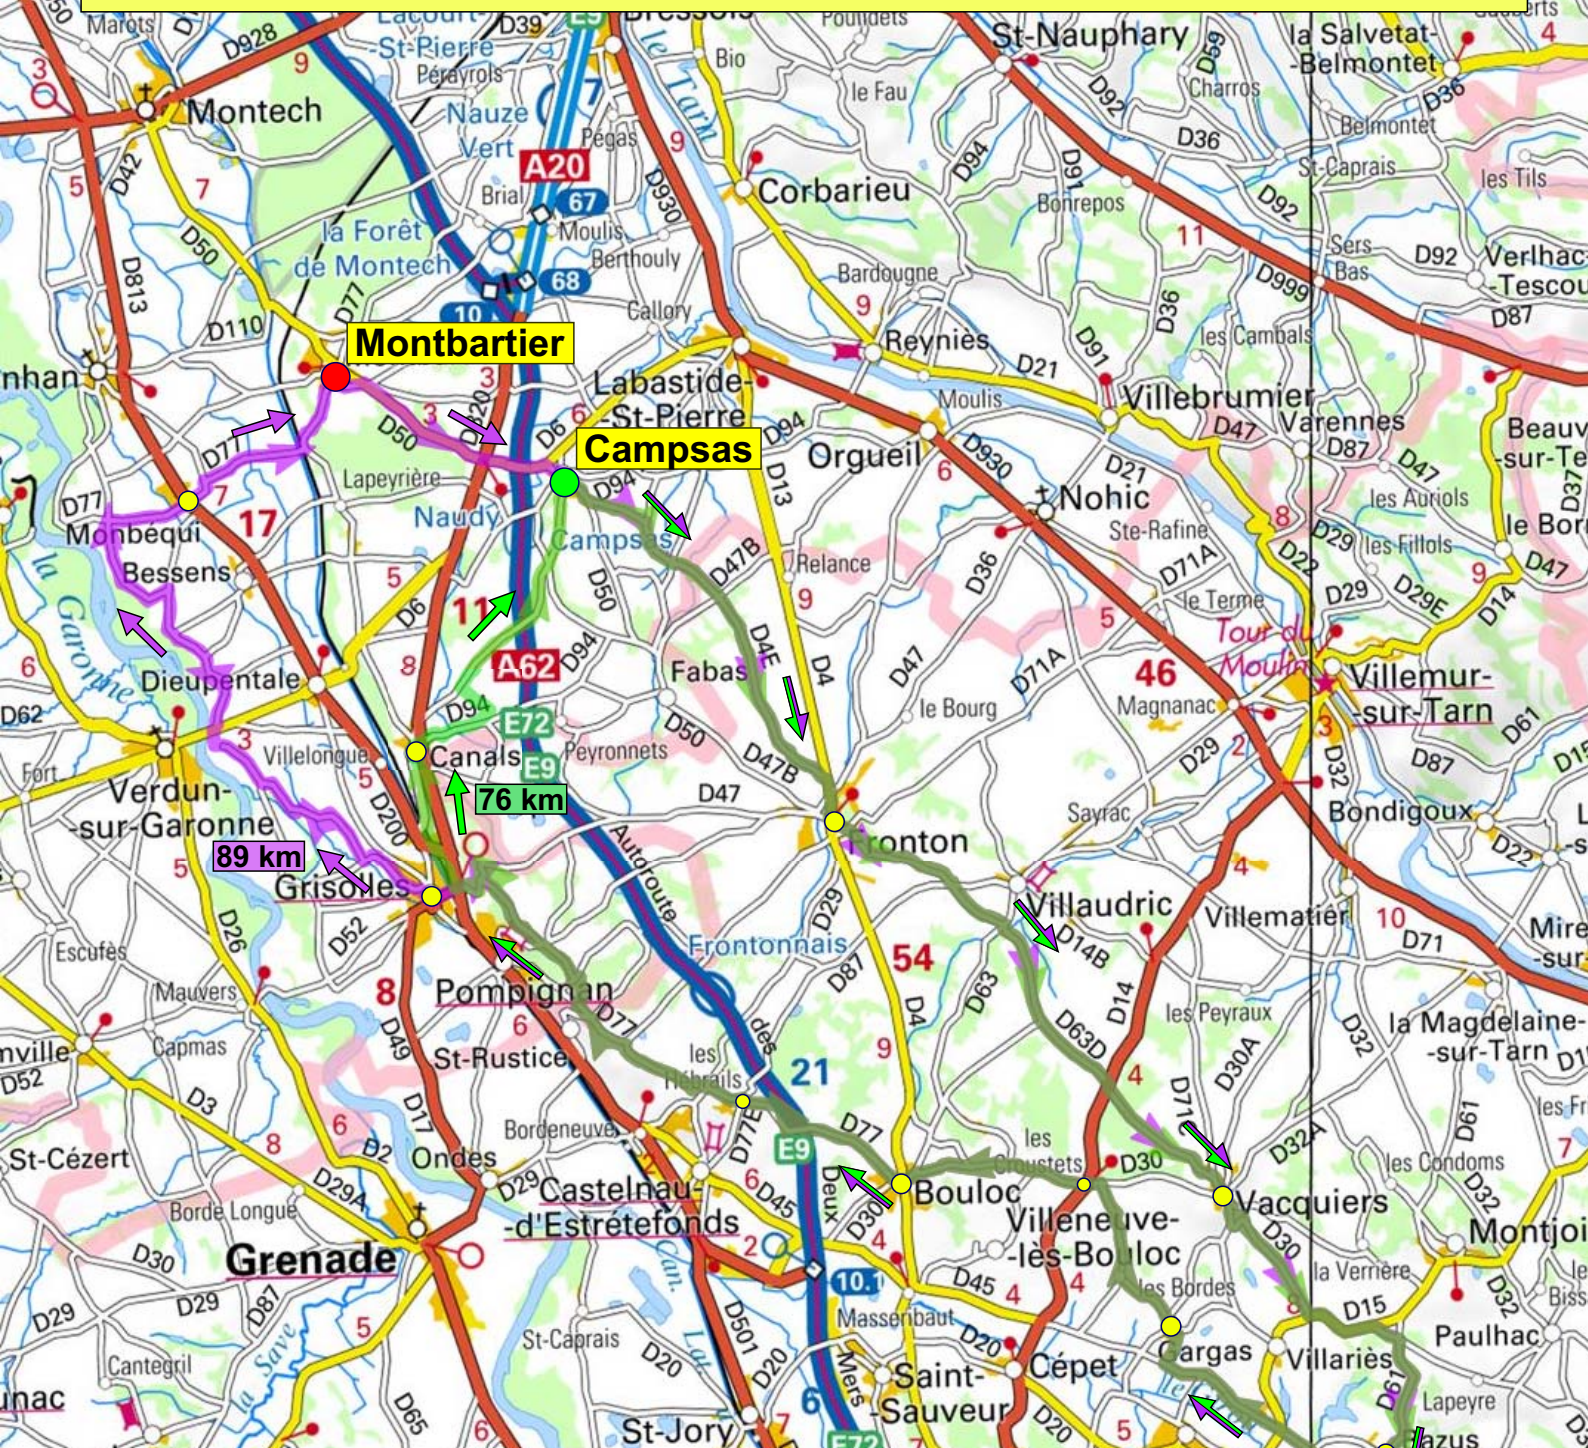

Circuits de MONTBARTIER & CAMPSAS - VNO

Distances: 89 et 76 km - D+:570 et 500m

76 km - D+ 500m

89 km - D+ 570m

Castelmaurou