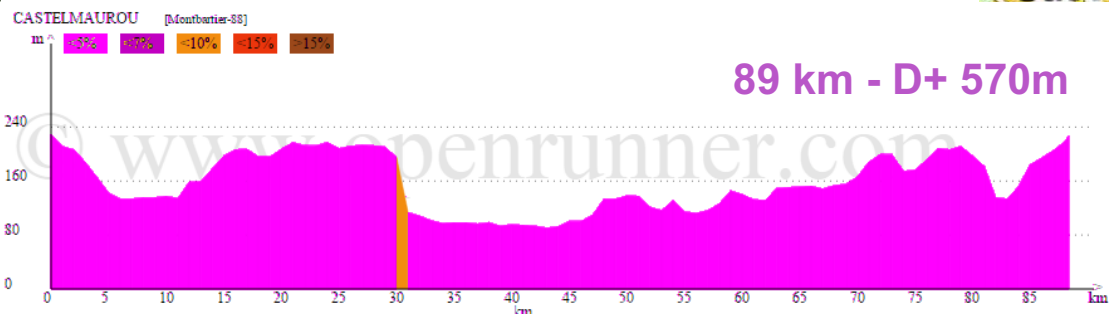

Circuits de MONTBARTIER & CAMPSAS - VNO

Distances: 89 et 76 km - D+:570 et 500m

76 km - D+ 500m

89 km - D+ 570m

Castelmaurou