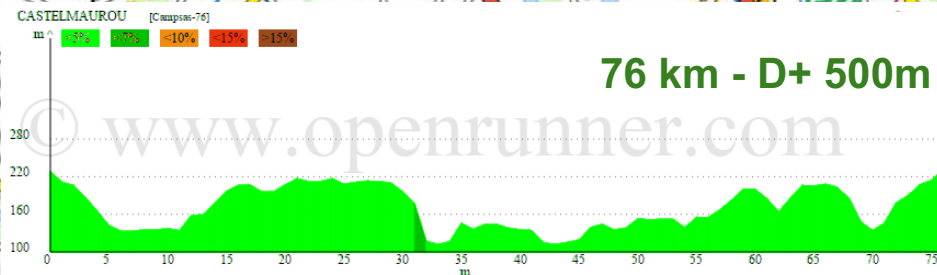

Circuits de MONTBARTIER & CAMPSAS - VNO

Distances: 89 et 76 km - D+:570 et 500m

76 km - D+ 500m

89 km - D+ 570m

Castelmaurou